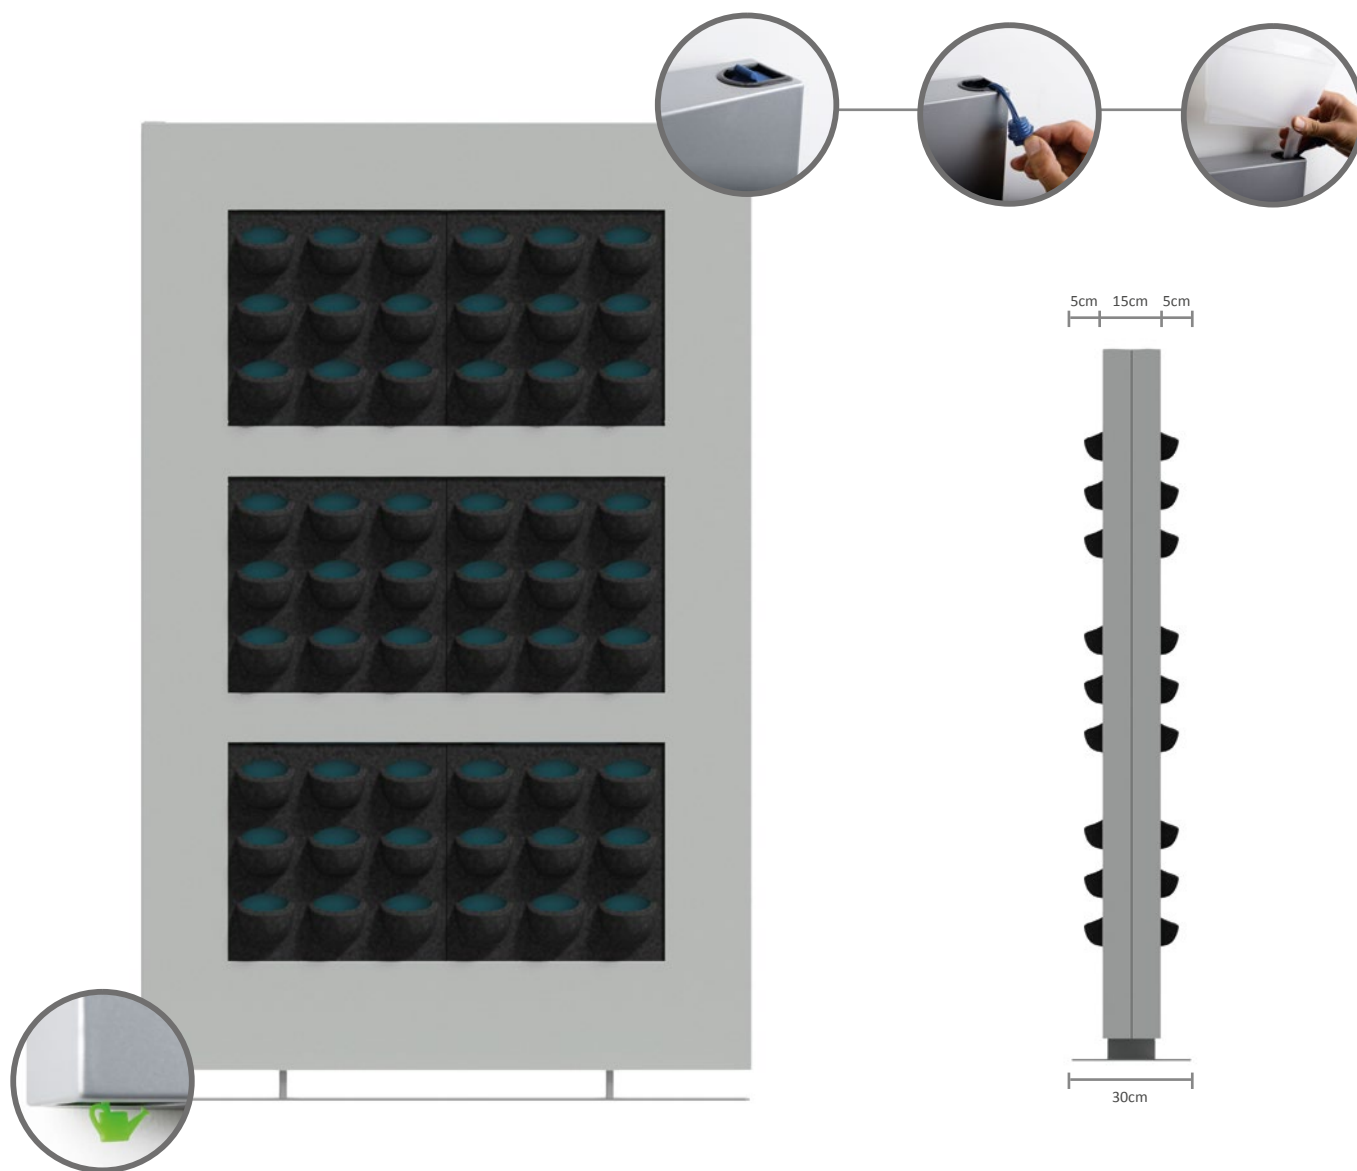

LiveDivider® *De groene roomdivider*

Specificaties LiveDivider

Product	Formaat (bxhxd)	Aantal cassettes	Gewicht (leeg)	Inhoud (liter)
LiveDivider	112 x 180 x 15 cm	12	128 kg	77 ltr

Beschikbare kleuren

Wit

Zilvergrijs

Overige (RAL)kleuren en personalisatie met eigen logo, design of foto zijn op aanvraag mogelijk.