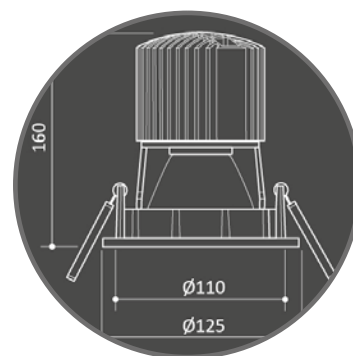

Kenmerken LiveSpectrum®

- Lichtkleur leverbaar in 3000K (warm wit) of 4000K (natuurlijk wit)
- Uitstekende kleurweergave voor natuurlijke kleuren (CRI 90+)
- Ledmodule is afgeschermd met glas
- Armatuur is draaibaar en kantelbaar
- Driver is dimbaar per armatuur