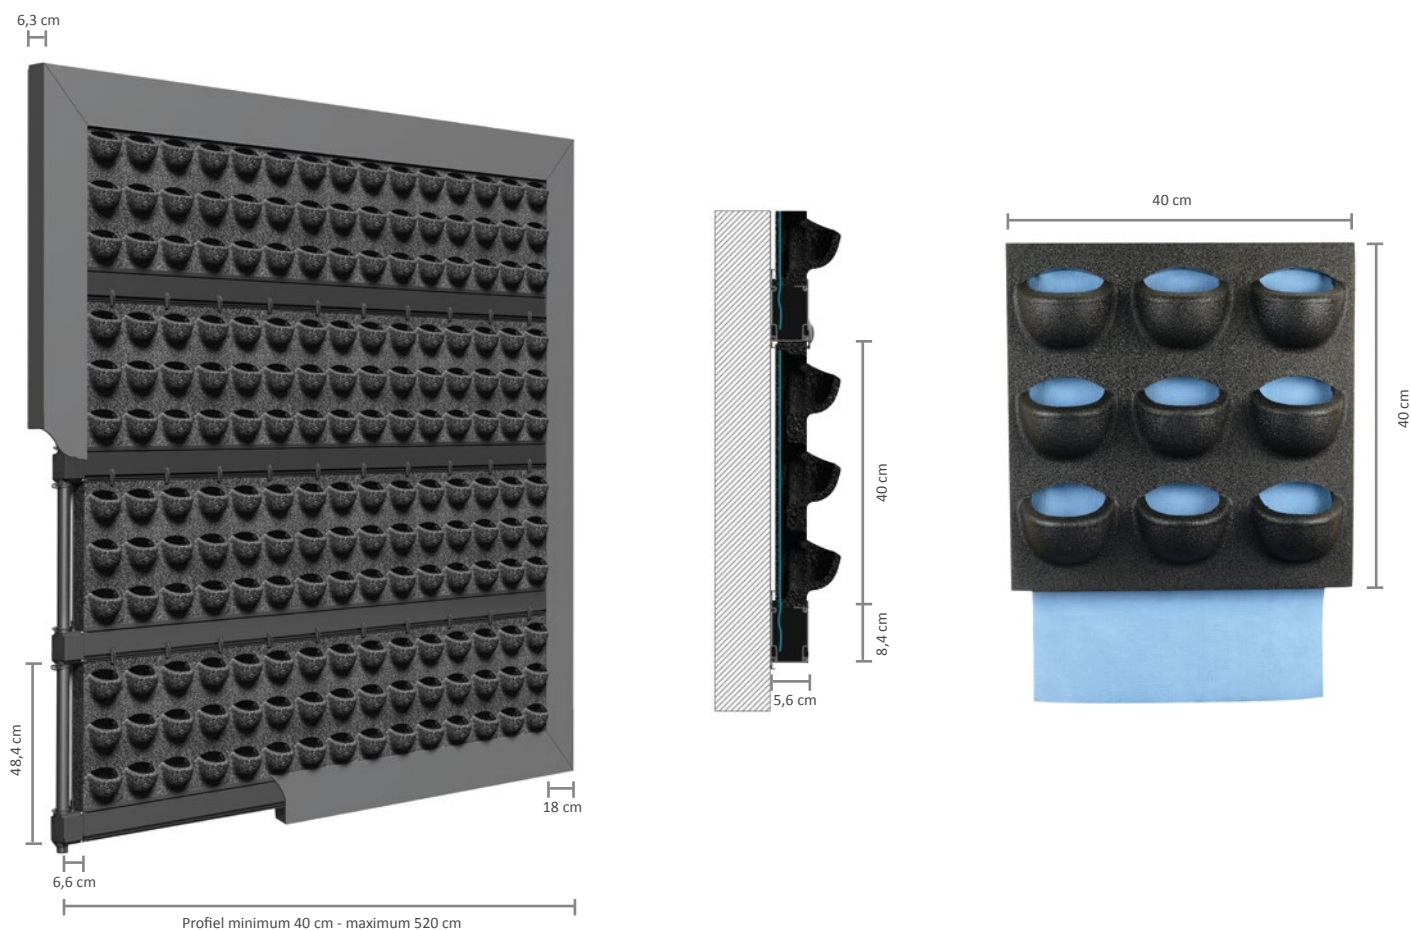

LivePanel® *Een duurzame plantenwand*

Advies

- Er dient te worden voorzien in een drainagepunt
- Voor grotere wanden is het raadzaam om een automatische irrigatie-unit te installeren. Er dient rekening te worden gehouden met een gemiddeld waterverbruik van 5 ltr/m² groenoppervlak per week. Dit is afhankelijk van lokale omstandigheden als type beplanting, omgevingstemperatuur, airconditioning en hoeveelheid licht.
- Waterwerende folie op de achterwand is aan te bevelen bij toepassing binnen.

Specificaties LivePanel

Product	Profiellengte	Aantal cassettes	Gewicht (incl. planten en water)
LivePanel	Variabel, max. 520 cm	Afhankelijk van afmetingen groene wand	Max. 40 kg/m²

Beschikbare kleuren

De optionele omlijsting wordt standaard geleverd in blanco geanodiseerd aluminium. Andere kleuren zijn mogelijk op aanvraag.