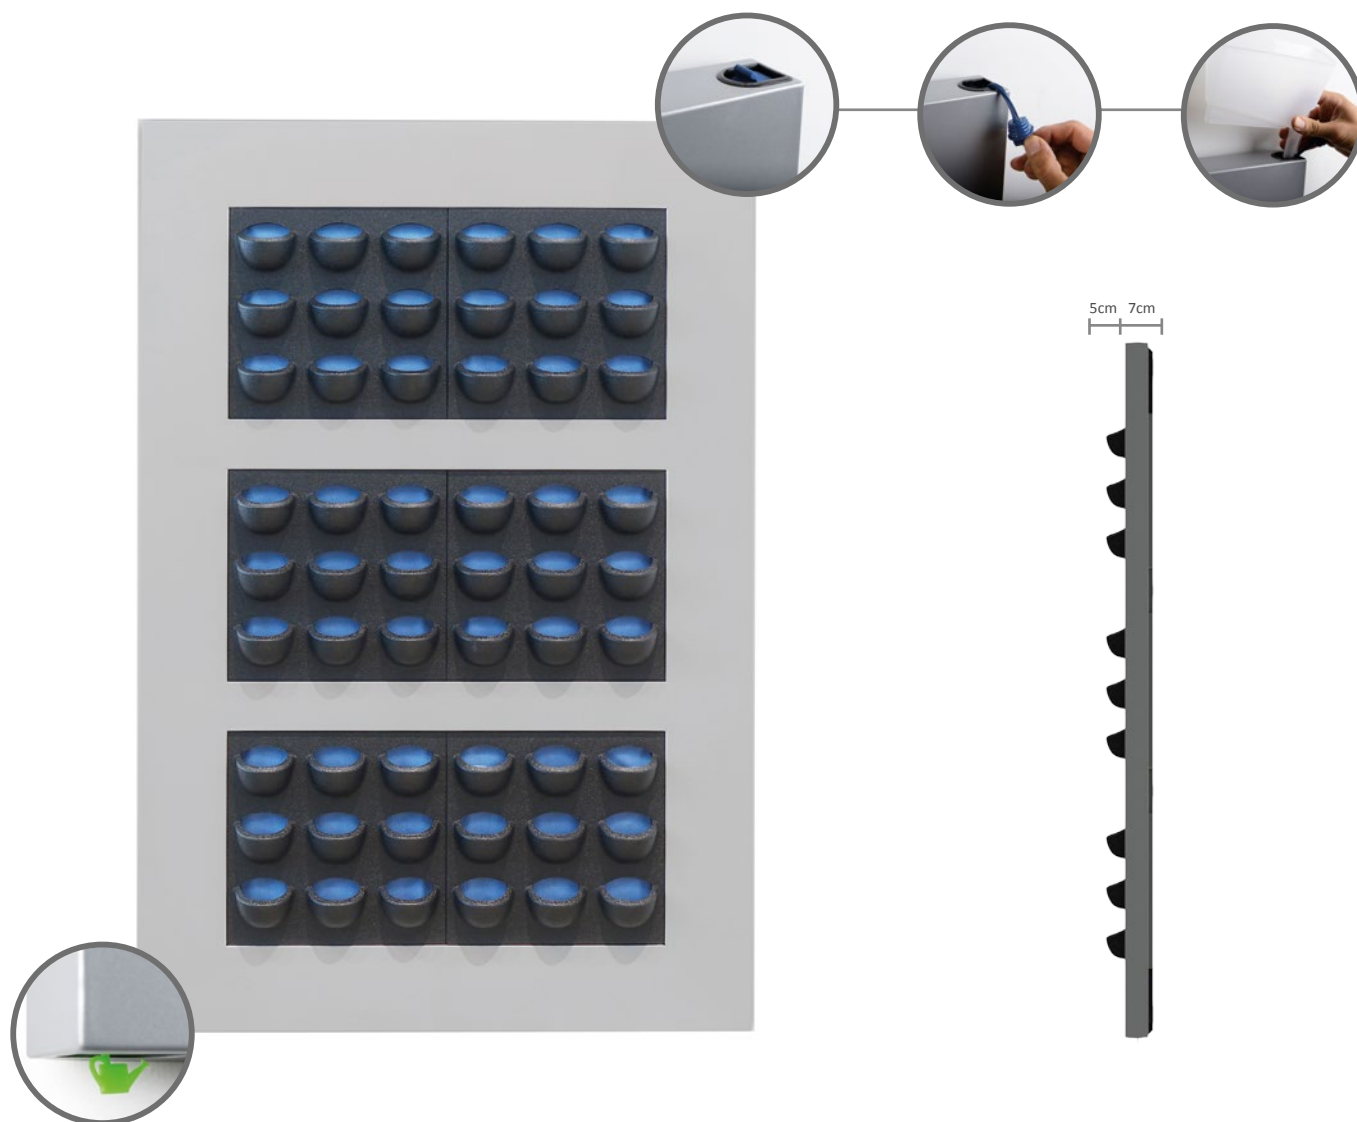

LivePicture® *Levend schilderij met echte planten*

Specificaties LivePicture XL

Product	Formaat (bxhxd)	Aantal cassettes	Gewicht (leeg)	Inhoud (liter)
LivePicture XL	112 x 170 x 7 cm	6	35 kg	38 ltr

Beschikbare kleuren

Wit

Zilvergrijs

Antraciet

Overige (RAL)kleuren en personalisatie met eigen logo, design of foto zijn op aanvraag mogelijk.