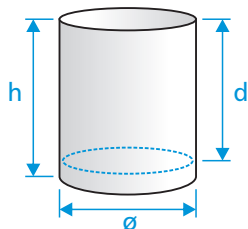

# STANDARD

STANDARD

STANDARD PLUS

h = totale hoogte  
 ø = doorsnee  
 d = diepte bodem afmetingen in centimeters

h	ø	d
25	24	23
25	30	23
40	40	31
52	40	43
40	48	31
52	48	43
52	60	43
77	70	67
65	80	55
77	95	67
92	100	82
92	120	82