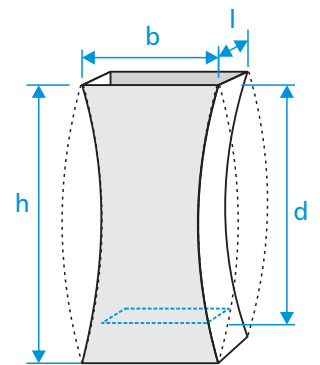

OLYMPUS TREND

h	ø	d
100	53	25
130	53	25
160	53	25
180	53	25

EXCLUSIVES

h	ø1	ø2
50	85	39
109	72	39

Genoemde afmetingen zijn de standaard afmetingen, elk model is in nagenoeg elke gewenste maat leverbaar.

h = totale hoogte  
 b1 = breedte boven  
 l1 = lengte boven  
 b2 = breedte onder  
 l2 = lengte onder  
 d = diepte bodem afmetingen in centimeters

BELLATRIX

h	b1	l1	b2	l2	d
80	40	40	39	39	40
105	40	40	39	39	40
120	40	40	39	39	40

PERSEUS

h	b1	l1	b2	l2	d
74	43	43	28	28	40
98	43	43	28	28	40
118	43	43	28	28	40
74	50	50	33	33	40
98	50	50	33	33	40
118	50	50	33	33	40

CASSIOPEIAE

h	b1	l1	d
74	38	38	40
98	38	38	40
118	38	38	40
74	50	50	40
98	50	50	40
118	50	50	40

CEPHEUS

h	b1	l	d
74	35	35	40
98	35	35	40
118	35	35	40
74	47	47	40
98	47	47	40
118	47	47	40

h = totale hoogte  
 b1 = breedte  
 l = lengte  
 d = diepte bodem afmetingen in centimeters