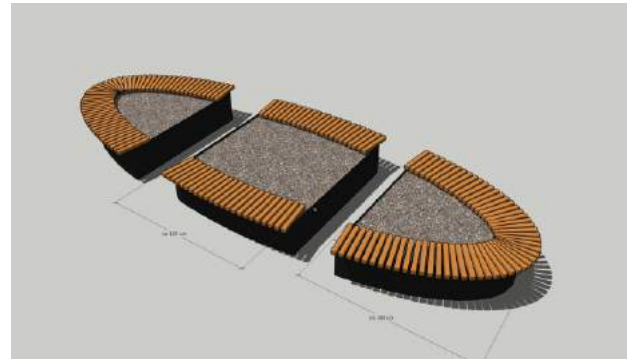

DURF TE DROMEN!