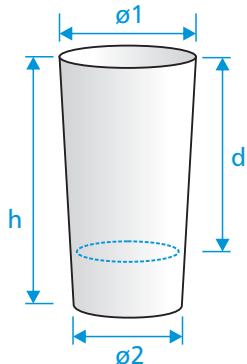

h = totale hoogte  
 b = breedte  
 l = lengte  
 d = diepte bodem afmetingen in centimeters

Opties

- Andere afmetingen
- Op vilt, ring of wielen
- Dubbele/verhoogde bodem
- Topper rand

TREND PLUS

h	b	l	d
82	30	30	35
40	38	38	31
102	38	38	35
52	50	50	46
32	70	30	26
72	79	35	35
32	95	30	25
72	98	35	35
72	116	35	35

TREND CONICAL

h	b1	l1	b2	l2	d
60	35	35	27	27	35
80	35	35	27	27	35
99	35	35	27	27	35

TREND CONICAL PLUS

h	b1	l1	b2	l2	d
60	35	35	27	27	35
80	35	35	27	27	35
99	35	35	27	27	35

h = totale hoogte  
 b1 = breedte boven  
 l1 = lengte boven  
 b2 = breedte onder  
 l2 = lengte onder  
 d = diepte bodem afmetingen in centimeters

CONICA

h	ø1	ø2	d
40	39	29	35
80	39	29	75
99	39	29	41
59	48	38	54
80	48	38	75
99	48	38	43

CONICA PLUS

h	ø1	ø2	d
119	70	50	74
149	70	50	92
179	70	50	64

CONICA FACET

h	ø1	ø2	d
103	39	29	46
54	48	38	50
64	48	38	59
85	48	38	80

CONICA DECO

h	ø1	ø2	d
40	47	39	35
80	47	39	75
99	47	39	41
40	56	48	35
59	56	48	54
80	56	48	75
99	56	48	43
75	68	60	69
115	68	60	45
135	68	60	45
75	78	70	69
135	78	70	45

h = totale hoogte  
 ø1 = doorsnee boven ø2 =  
 doorsnee beneden d = diepte  
 bodem afmetingen in  
 centimeters