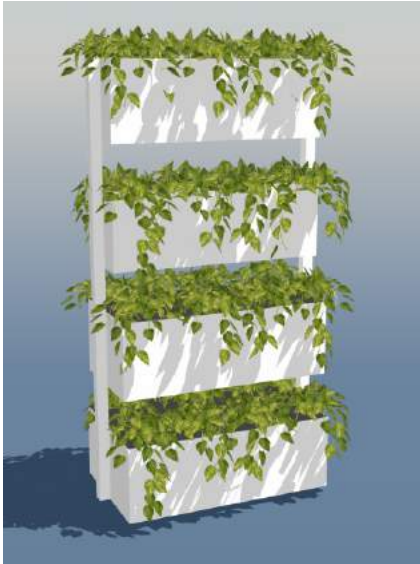

Ideeën en wensen van onze klanten door ons als 3D schets uitgewerkt: