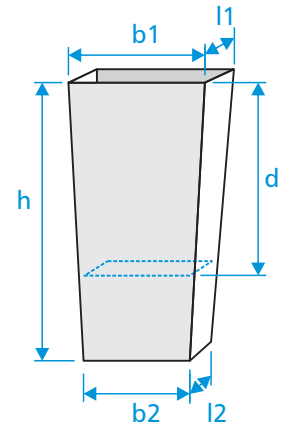

h = totale hoogte  
 b = breedte  
 l = lengte  
 d = diepte bodem afmetingen in centimeters

Opties

- Andere afmetingen
- Op vilt, ring of wielen
- Dubbele/verhoogde bodem
- Topper rand

TREND PLUS

h	b	l	d
82	30	30	35
40	38	38	31
102	38	38	35
52	50	50	46
32	70	30	26
72	79	35	35
32	95	30	25
72	98	35	35
72	116	35	35

TREND CONICAL

h	b1	l1	b2	l2	d
60	35	35	27	27	35
80	35	35	27	27	35
99	35	35	27	27	35

TREND CONICAL PLUS

h	b1	l1	b2	l2	d
60	35	35	27	27	35
80	35	35	27	27	35
99	35	35	27	27	35

h = totale hoogte  
 b1 = breedte boven  
 l1 = lengte boven  
 b2 = breedte onder  
 l2 = lengte onder  
 d = diepte bodem afmetingen in centimeters

CONICA

h	ø1	ø2	d
40	39	29	35
80	39	29	75
99	39	29	41
59	48	38	54
80	48	38	75
99	48	38	43

CONICA PLUS

h	ø1	ø2	d
119	70	50	74
149	70	50	92
179	70	50	64

CONICA FACET

h	ø1	ø2	d
103	39	29	46
54	48	38	50
64	48	38	59
85	48	38	80

CONICA DECO

h	ø1	ø2	d
40	47	39	35
80	47	39	75
99	47	39	41
40	56	48	35
59	56	48	54
80	56	48	75
99	56	48	43
75	68	60	69
115	68	60	45
135	68	60	45
75	78	70	69
135	78	70	45

h = totale hoogte  
 ø1 = doorsnee boven ø2 =  
 doorsnee beneden d = diepte  
 bodem afmetingen in  
 centimeters