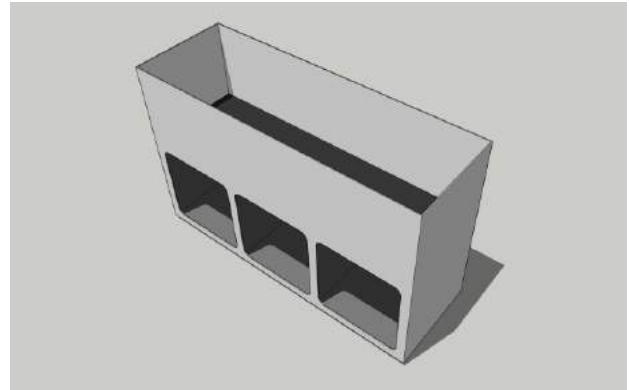

DURF TE DROMEN!