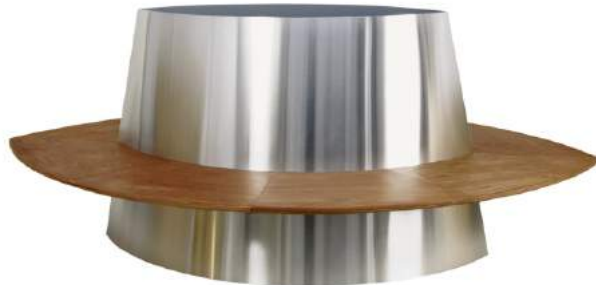

GALILEO

h	S1	S1	b1	l1	b2	l2	d
99	235	150	119	49	158	97	52