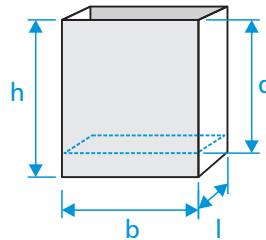

# STANDARD

STANDARD

STANDARD PLUS

h = totale hoogte  
 ø = doorsnee  
 d = diepte bodem afmetingen in centimeters

h	ø	d
25	24	23
25	30	23
40	40	31
52	40	43
40	48	31
52	48	43
52	60	43
77	70	67
65	80	55
77	95	67
92	100	82
92	120	82

h	ø	d
42	40	27
42	48	27
49	48	35
49	60	35
49	70	35
65	80	50

Opties (zie pagina 15)

- Andere afmetingen
- Op vilt, ring of wielen
- Dubbele/verhoogde bodem
- Topper rand

TREND

h	b	l	d
25	24	24	23
25	30	30	23
40	40	40	31
52	40	40	43
40	48	48	31
52	48	48	43
52	60	60	43
77	70	70	67
65	80	80	55
77	95	95	67
92	100	100	82
92	120	120	82

h = totale hoogte  
 b = breedte  
 l = lengte  
 d = diepte bodem afmetingen in centimeters

Opties

- Andere afmetingen
- Op vilt, ring of wielen
- Dubbele/verhoogde bodem
- Topper rand

TREND PLUS

h	b	l	d
82	30	30	35
40	38	38	31
102	38	38	35
52	50	50	46
32	70	30	26
72	79	35	35
32	95	30	25
72	98	35	35
72	116	35	35

TREND CONICAL

h	b1	l1	b2	l2	d
60	35	35	27	27	35
80	35	35	27	27	35
99	35	35	27	27	35

TREND CONICAL PLUS

h	b1	l1	b2	l2	d
60	35	35	27	27	35
80	35	35	27	27	35
99	35	35	27	27	35

h = totale hoogte  
 b1 = breedte boven  
 l1 = lengte boven  
 b2 = breedte onder  
 l2 = lengte onder  
 d = diepte bodem afmetingen in centimeters