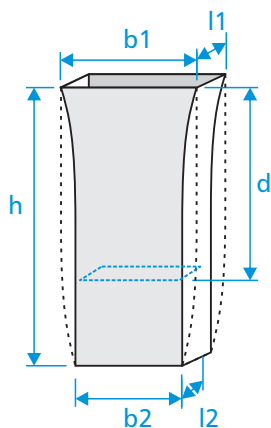

Genoemde afmetingen zijn de standaard afmetingen, elk model is in nagenoeg elke gewenste maat leverbaar.

COLONNE

h	b	l
60	38	38
80	38	38
100	38	38
120	38	38
140	38	38
60	45	45
80	45	45
100	45	45
120	45	45
140	45	45

OLYMPUS TREND

h	ø	d
100	53	25
130	53	25
160	53	25
180	53	25

EXCLUSIVES

h	ø1	ø2
50	85	39
109	72	39

Genoemde afmetingen zijn de standaard afmetingen, elk model is in nagenoeg elke gewenste maat leverbaar.

h = totale hoogte  
 b1 = breedte boven  
 l1 = lengte boven  
 b2 = breedte onder  
 l2 = lengte onder  
 d = diepte bodem afmetingen in centimeters

BELLATRIX

h	b1	l1	b2	l2	d
80	40	40	39	39	40
105	40	40	39	39	40
120	40	40	39	39	40

PERSEUS

h	b1	l1	b2	l2	d
74	43	43	28	28	40
98	43	43	28	28	40
118	43	43	28	28	40
74	50	50	33	33	40
98	50	50	33	33	40
118	50	50	33	33	40

CASSIOPEIAE

h	b1	l1	d
74	38	38	40
98	38	38	40
118	38	38	40
74	50	50	40
98	50	50	40
118	50	50	40

CEPHEUS

h	b1	l	d
74	35	35	40
98	35	35	40
118	35	35	40
74	47	47	40
98	47	47	40
118	47	47	40

h = totale hoogte  
 b1 = breedte  
 l = lengte  
 d = diepte bodem afmetingen in centimeters