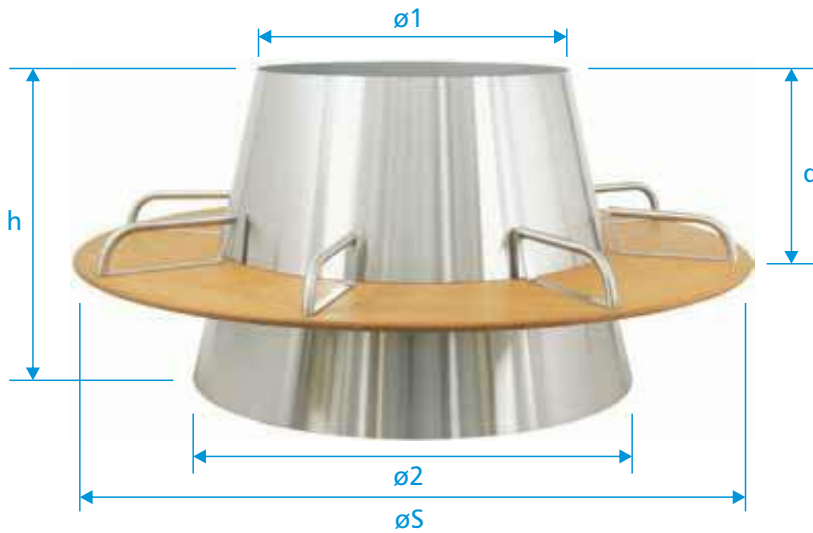

OLYMPUS TREND

h	ø	d
100	53	25
130	53	25
160	53	25
180	53	25

EXCLUSIVES

h	ø1	ø2
50	85	39
109	72	39

Genoemde afmetingen zijn de standaard afmetingen, elk model is in nagenoeg elke gewenste maat leverbaar.

h = totale hoogte  
 b1 = breedte boven  
 l1 = lengte boven  
 b2 = breedte onder  
 l2 = lengte onder  
 d = diepte bodem afmetingen in centimeters

CASSIOPEIAE

h	b1	l1	d
74	38	38	40
98	38	38	40
118	38	38	40
74	50	50	40
98	50	50	40
118	50	50	40

CEPHEUS

h	b1	l	d
74	35	35	40
98	35	35	40
118	35	35	40
74	47	47	40
98	47	47	40
118	47	47	40

h = totale hoogte  
 b1 = breedte  
 l = lengte  
 d = diepte bodem afmetingen in centimeters

SATURNUS

type	h	øS	ø1	ø2	d
S1	100	155	54	95	24
S2	100	180	79	115	34
S3	100	210	94	140	38
S4	100	240	119	180	84
S5	100	280	159	220	84

zithoogte = 43 cm

met of zonder armleuningen

GALILEO

h	S1	S1	b1	l1	b2	l2	d
99	235	150	119	49	158	97	52