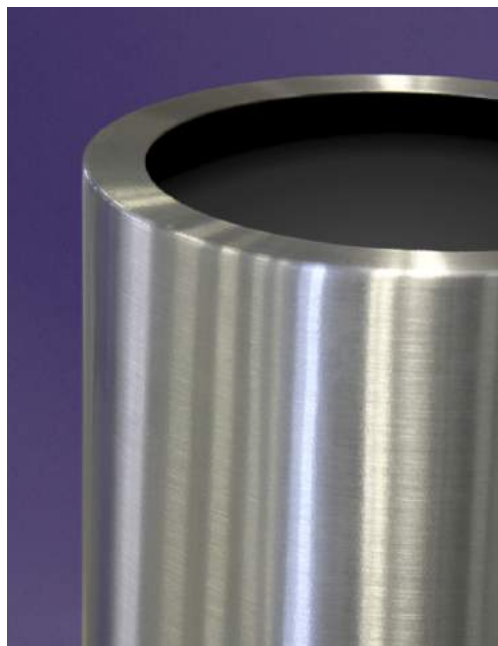

De complete Superline
reeks uitgevoerd in
vederlicht aluminium.

Alure®

De lichtgewicht plantenbakken uit de **Alure®** serie worden gemaakt van hoogwaardig aluminium met een waterdichte coating. Hierdoor zijn ze waterdicht en zeer onderhoudsvriendelijk. De lichtgewicht bakken zijn bovendien gemakkelijk verplaatsbaar.